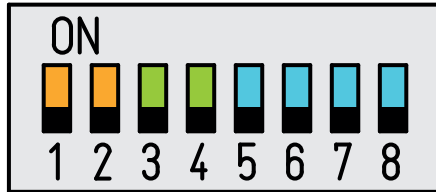

1	2	Eingangsauswahl
0	0	Nur externer Eingang
0	1	Funk, Lernfunktion aktiv
1	0	Infrarot, Lernfunktion aktiv
1	1	Funk + Infrarot, Lernfunktion gesperrt

3	4	Modusauswahl
0	0	Mit Tastendruck umschalten
0	1	Eine Taste ein-, andere Taste ausschalten
1	0	Timerfunktionen I
1	1	Timerfunktionen II

5	6	7	8	Timerfunktionen I
0	0	0	0	Halten solange Taste aktiv
0	0	0	1	2 Sekunden
0	0	1	0	5 Sekunden
0	0	1	1	10 Sekunden
0	1	0	0	15 Sekunden
0	1	0	1	30 Sekunden
0	1	1	0	1 Minute
0	1	1	1	2 Minuten
1	0	0	0	5 Minuten
1	0	0	1	10 Minuten
1	0	1	0	15 Minuten
1	0	1	1	30 Minuten
1	1	0	0	60 Minuten
1	1	0	1	90 Minuten
1	1	1	0	120 Minuten
1	1	1	1	240 Minuten